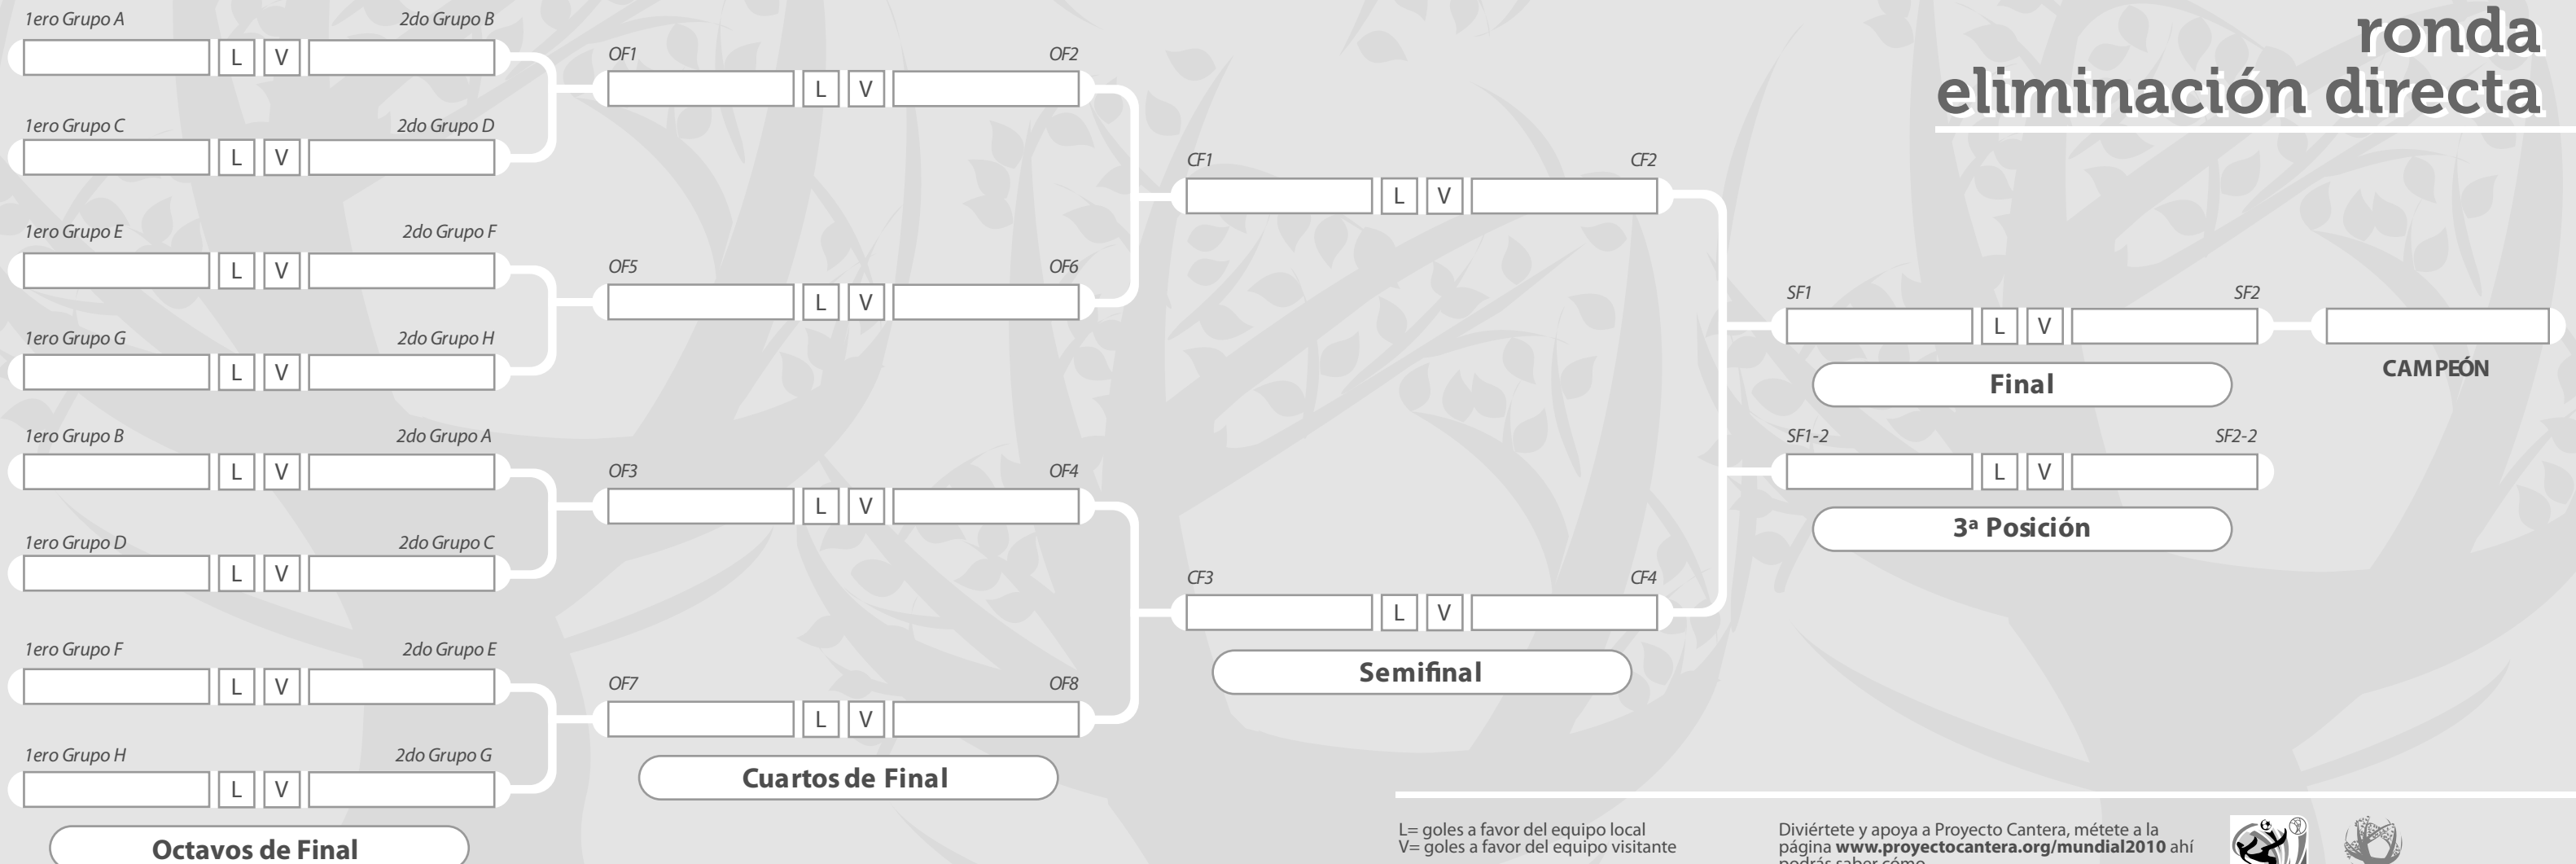

Grupo F

Italia	L	V	Paraguay
N. Zelanda	L	V	Eslovaquia
Eslovaquia	L	V	Paraguay
Italia	L	V	N. Zelanda
Eslovaquia	L	V	Italia
Paraguay	L	V	N. Zelanda

Grupo C

Inglaterra	L	V	EEUU
Argelia	L	V	Eslovenia
Eslovenia	L	V	EEUU
Inglaterra	L	V	Argelia
Eslovenia	L	V	Inglaterra
EEUU	L	V	Argelia

Grupo G

C. de Marfil	L	V	Portugal
Brasil	L	V	RDP de Corea
Brasil	L	V	C. de Marfil
Portugal	L	V	RDP de Corea
Portugal	L	V	Brasil
RDP de Corea	L	V	C. de Marfil

Grupo D

Alemania	L	V	Australia
Serbia	L	V	Ghana
Alemania	L	V	Serbia
Ghana	L	V	Australia
Ghana	L	V	Alemania
Australia	L	V	Serbia

Grupo H

Honduras	L	V	Chile
España	L	V	Suiza
Chile	L	V	Suiza
España	L	V	Honduras
Chile	L	V	España
Suiza	L	V	Honduras

ronda eliminación directa

L= goles a favor del equipo local
V= goles a favor del equipo visitante